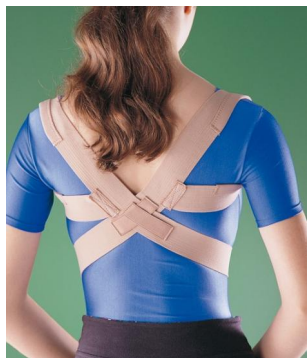

2075 - Korektor Postawy - Elastyczny

Cena :

45,42 zł

Nr katalogowy : **2075**

Producent : **Oppo**

Dostępność : **Dostępny**

Stan magazynowy : **wysoki**

Średnia ocena :

2075 Korektor postawy

Wykonany z elastycznego materiału odciąga do tyłu barki wymuszając zachowanie prostej postawy, a z drugiej strony nie powoduje wiotczenia mięśni, które cały czas pracują.

Numer katalogowy: 2075.